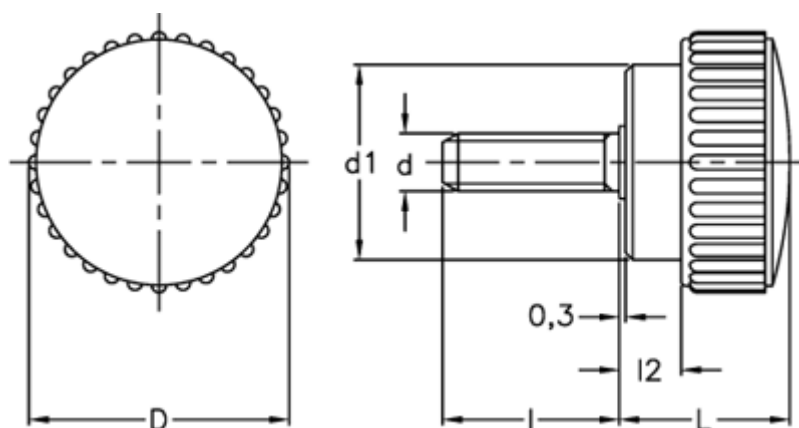

Varenummer: 2302002721
Beskrivelse: E+G Fingerskrue
B.193/40 p-M10x30

Mål

D = 40
d1 = 29
d 6g = M10
l = 30
L = 26
l2 = 10